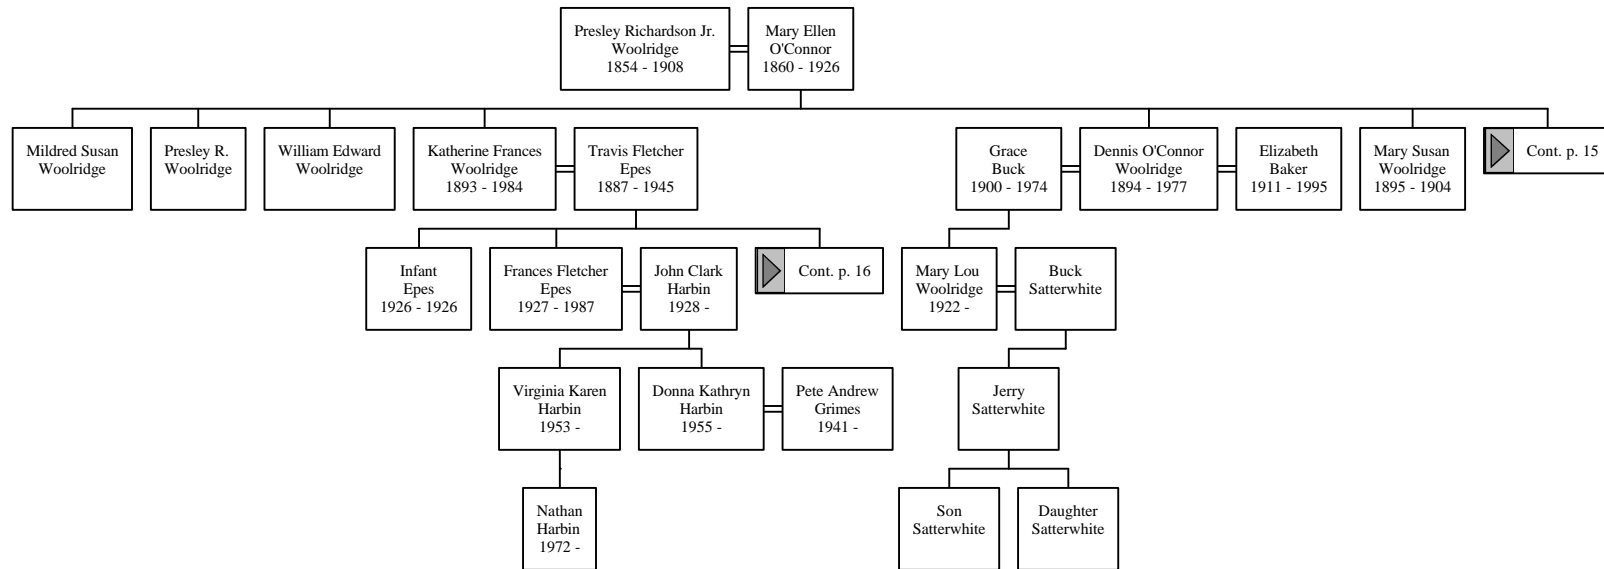

December 2007 Birthdays and Anniversaries

<i>Sunday</i>	<i>Monday</i>	<i>Tuesday</i>	<i>Wednesday</i>	<i>Thursday</i>	<i>Friday</i>	<i>Saturday</i>
						1
2	3 Michele O. Roberts - 30	4	5	6	7 Donna H. Grimes - 52	8 Cheryl E. and Walter D. Phillips - 23 Anthony D. Imperato - 26
9	10	11	12	13 Aaron C. Phillips - 19	14	15
16	17	18	19	20	21	22
23	24	25	26	27	28	29
30 Susan H. Gill - 39	31					

Descendants of Presley Richardson Jr. Woolridge